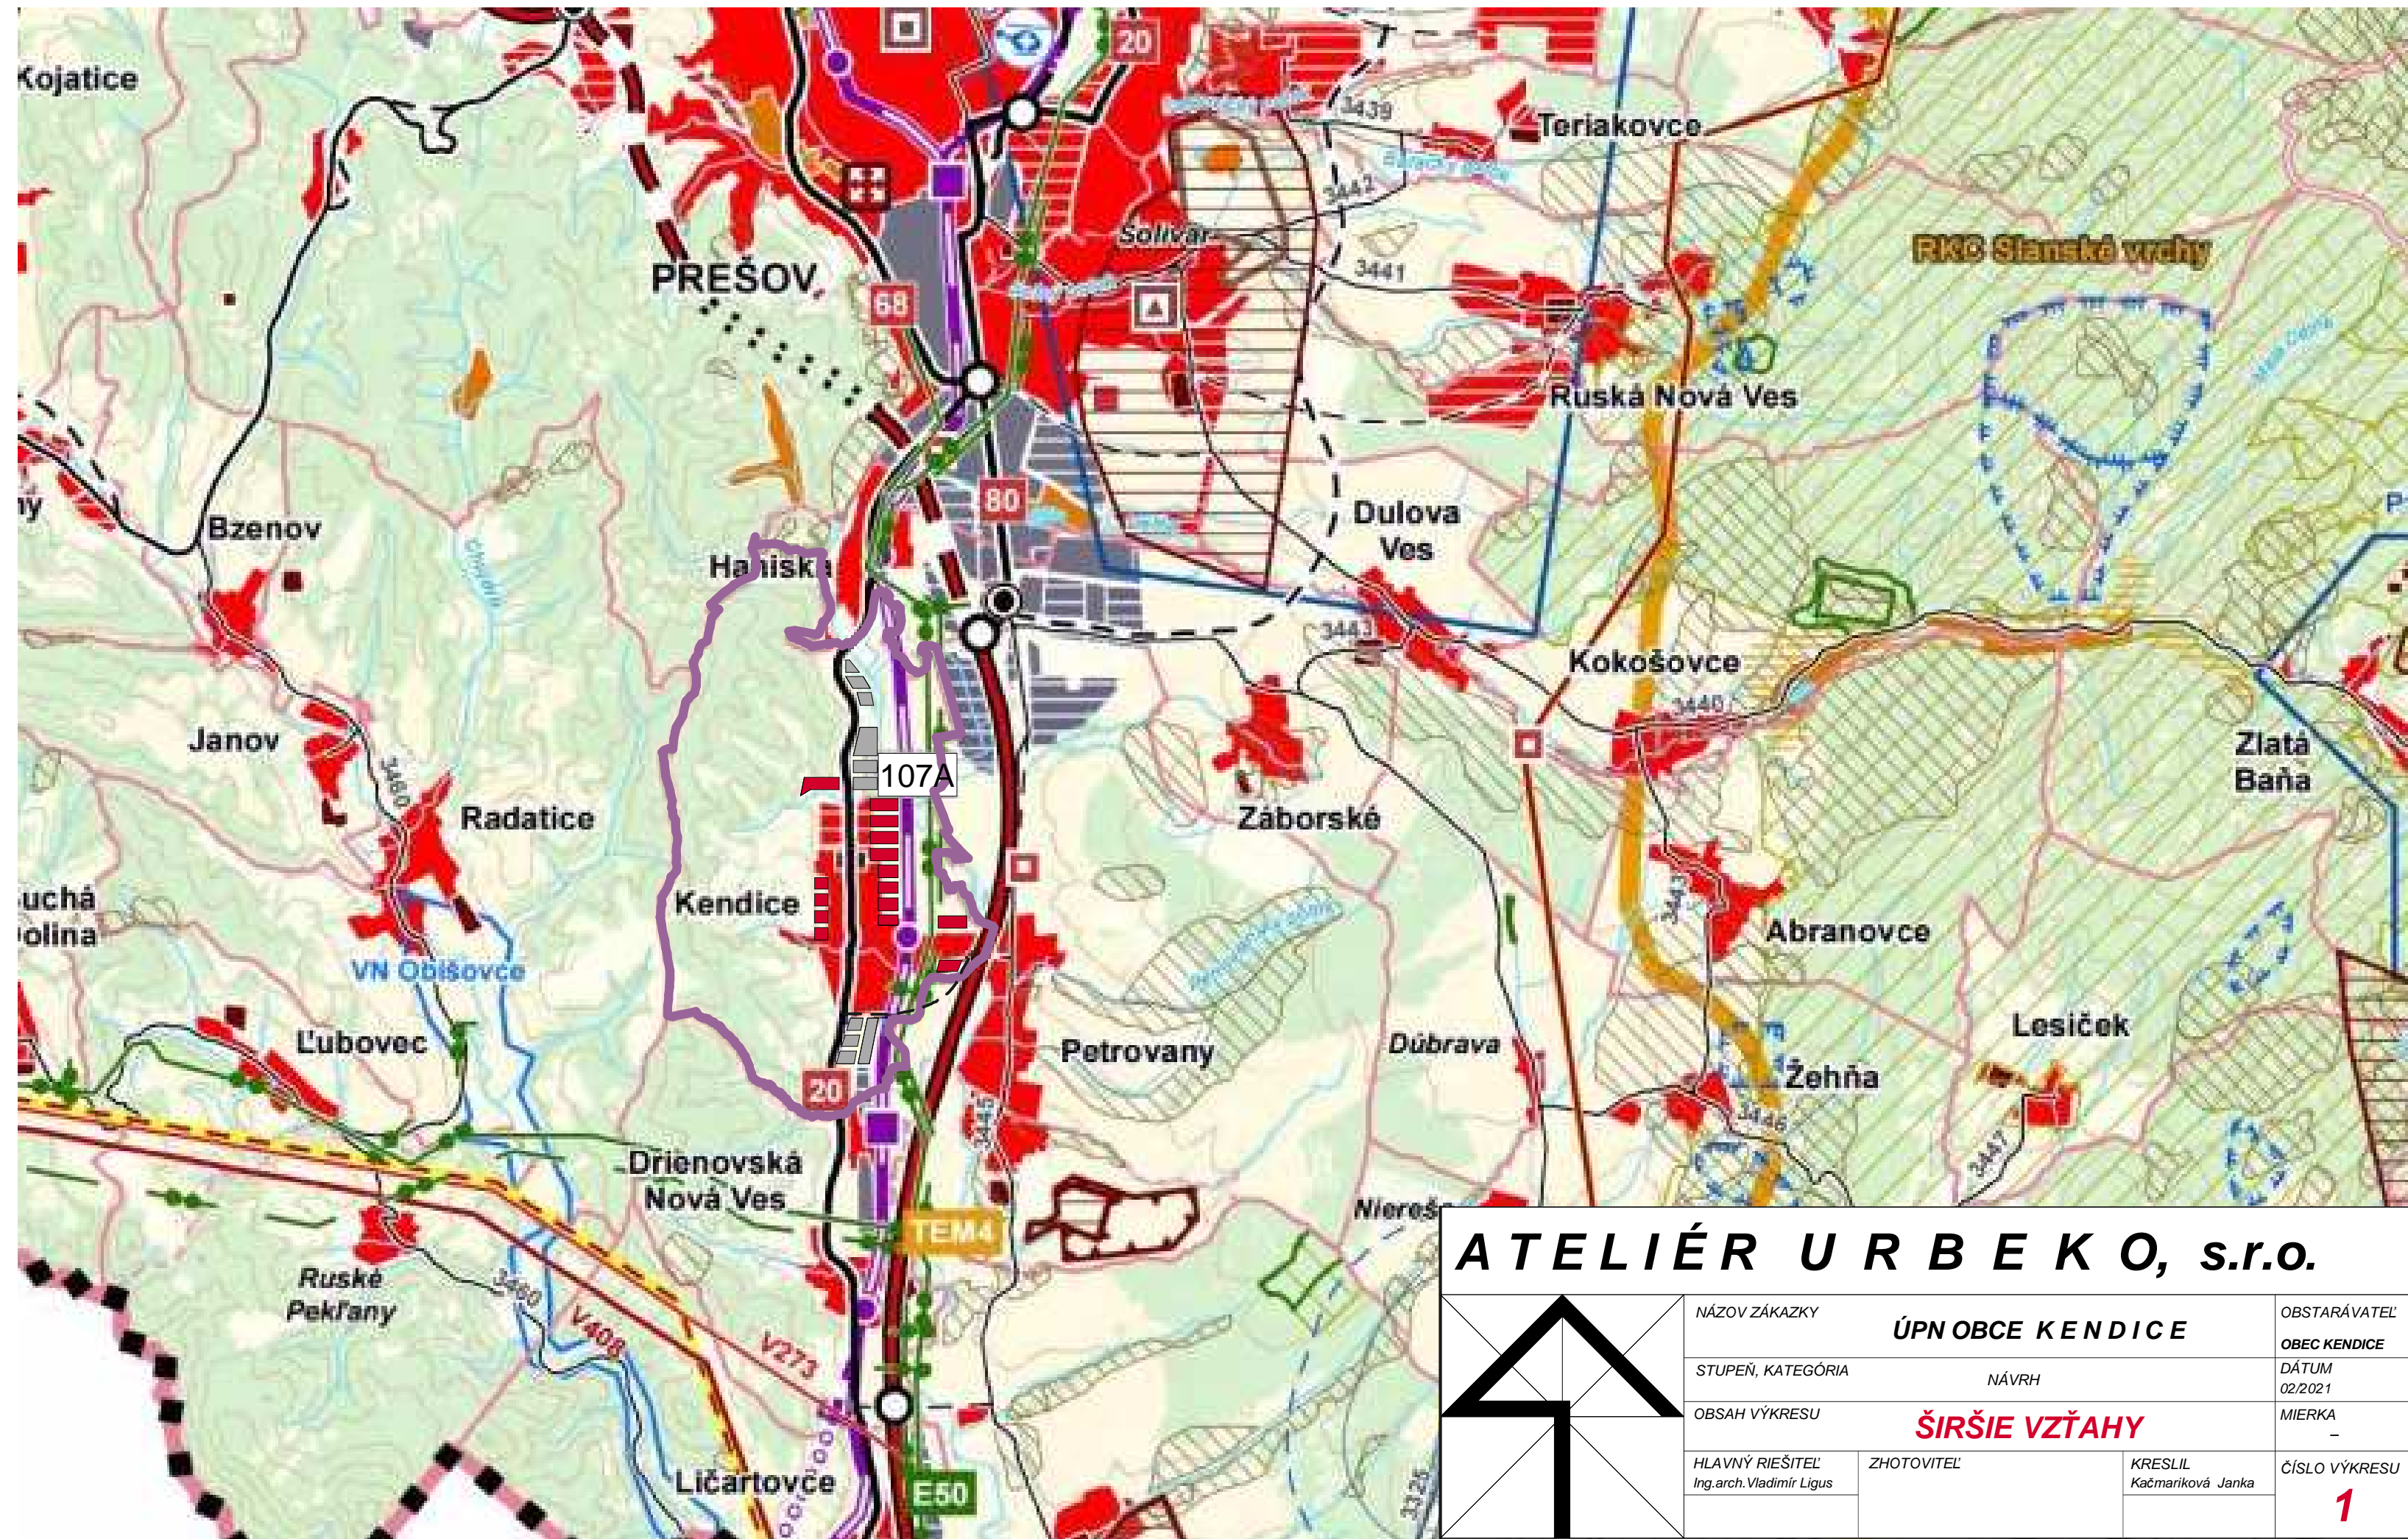

Stav	Návrh	Výhľad	Stav	Návrh	Výhľad
[Symbol]		Štátna hranica	[Symbol]		OP a obmedzenia súvis. VN a VVN
[Symbol]		Hranica katastra	[Symbol]		OP vnútorná ornologická
[Symbol]		Hranica okresu	[Symbol]		OP vnútorná ornologická
[Symbol]		Hranica obce	[Symbol]		OP LFZ - nález Múlník
[Symbol]		Hranica katastrálneho územia	[Symbol]		Terminál konštrukčnej dopravy
[Symbol]		Hranica katastrálneho územia	[Symbol]		Centrálna požiarica a neobmedzená parkovňa
[Symbol]		Výhledový dvor štadiónu	[Symbol]		Centrálna požiarica a obmedzená parkovňa
[Symbol]		Očná pýla	[Symbol]		Hradný pëchod peši, ciklist
[Symbol]		Lúka	[Symbol]		Hradný pëchod peši
[Symbol]		Zeleznicárske územie	[Symbol]		Zelezničný hranolový pëchod
[Symbol]		Vodný tok	[Symbol]		Nádra 2000 - Územie vzťahujúceho výstavu
[Symbol]		Vodná plocha	[Symbol]		Nádra 2000 - Čiastočné územie
[Symbol]		Múžar, stienka	[Symbol]		Makrolokal. územie územie
[Symbol]		Obytné plochy	[Symbol]		Národný park
[Symbol]		Plochy priemyselnej výroby a skladov	[Symbol]		Ochranná pásmo národného parku
[Symbol]		Plochy rekreácie, rekreačné zóny a športu	[Symbol]		Ochranná krajinná oblasť
[Symbol]		Hranica národných krajinných útvarov	[Symbol]		Biocéntrá, rezervácie
[Symbol]		Rekreatívne priestory	[Symbol]		Kúpeľné územie
[Symbol]		Medzinárodná vodná turistická trasa	[Symbol]		Elektrická sieť a VVN
[Symbol]		Dráha	[Symbol]		Elektrická vedenie VVN 2 x 60 kV
[Symbol]		Rýchlostná komunikácia	[Symbol]		Elektrická vedenie VVN 4 00 kV
[Symbol]		Príväz na diaľnicu a rýchlostnú komunikáciu	[Symbol]		Elektrická vedenie VVN 2 x 20 kV
[Symbol]		Cesta 1. triedy	[Symbol]		Záhradný terén pre vedenie VVN 2 x 400V
[Symbol]		Cesta 2. triedy	[Symbol]		Vedenie VVN určené na zrušenie p. o. do budovania pará súvňého vedenia 2 x 400V
[Symbol]		Cesta 3. triedy	[Symbol]		Travný VTL plynovod
[Symbol]		Cesta určená na železnice	[Symbol]		Bezpečnostné pásmo plynovodu DN 100
[Symbol]		Mimozemské letovisko	[Symbol]		Plynovod VTL
[Symbol]		Diaľničný tunel	[Symbol]		Vodná nádrž
[Symbol]		Čerpadlo	[Symbol]		Vodná nádrž kategória A
[Symbol]		Železničná trať - 1. kategória	[Symbol]		Vodná nádrž kategória B
[Symbol]		Železničná trať určená na železnice	[Symbol]		Vodná nádrž kategória C
[Symbol]		Železničná trať - 3. kategória	[Symbol]		Vodná nádrž kategória E (nevýstavá)
[Symbol]		Železničná trať - 4. kategória	[Symbol]		Ochranné pásmo o prirodzených m. líniových a prirodzených šedých zdrojov I. stupňa
[Symbol]		Železničná trať - 5. kategória	[Symbol]		Ochranné pásmo o prirodzených m. líniových a prirodzených šedých zdrojov II. stupňa
[Symbol]		Železničný tunel	[Symbol]		Hranica chránených v. a h. území
[Symbol]		Železničné stádko	[Symbol]		Ochranné pásmo o zdrojov štátných vod 2. stupňa
[Symbol]		Železničné zastávka	[Symbol]		Ochranné pásmo o zdrojov štátných vod 3. stupňa
[Symbol]		Terminál multimodálnej dopravy postápu autobus - vlak - nadregiónálny	[Symbol]		Stádko odpadov
[Symbol]		Terminál multimodálnej dopravy postápu autobus - vlak - regionálny	[Symbol]		Stávk bankové dielo
[Symbol]		Medzinárodné vzletné letisko TEN-T	[Symbol]		Zauváženie územie
[Symbol]		Vnútropolitné vzletné letisko	[Symbol]		Prázdny ná územie
[Symbol]		Vnútropolitné neregiónálne letisko	[Symbol]		Ložisko neregiónálneho reisu
[Symbol]		Výhledové letisko	[Symbol]		Obytný priestor
[Symbol]		Agroúzemie	[Symbol]		Ochranné územie územie
[Symbol]		Hádzan	[Symbol]		Lokalita svetového kultúrneho dedičstva UNESCO
[Symbol]		Letisko a prírodná pamätka letisko	[Symbol]		Lokalita svetového prírodného dedičstva UNESCO
[Symbol]		Ochranné pásmo letiska	[Symbol]		Priemyselné rezervácie
[Symbol]		OP proti nebezpečenstvu a škodlivým vplyvom	[Symbol]		Priemyselné zóna